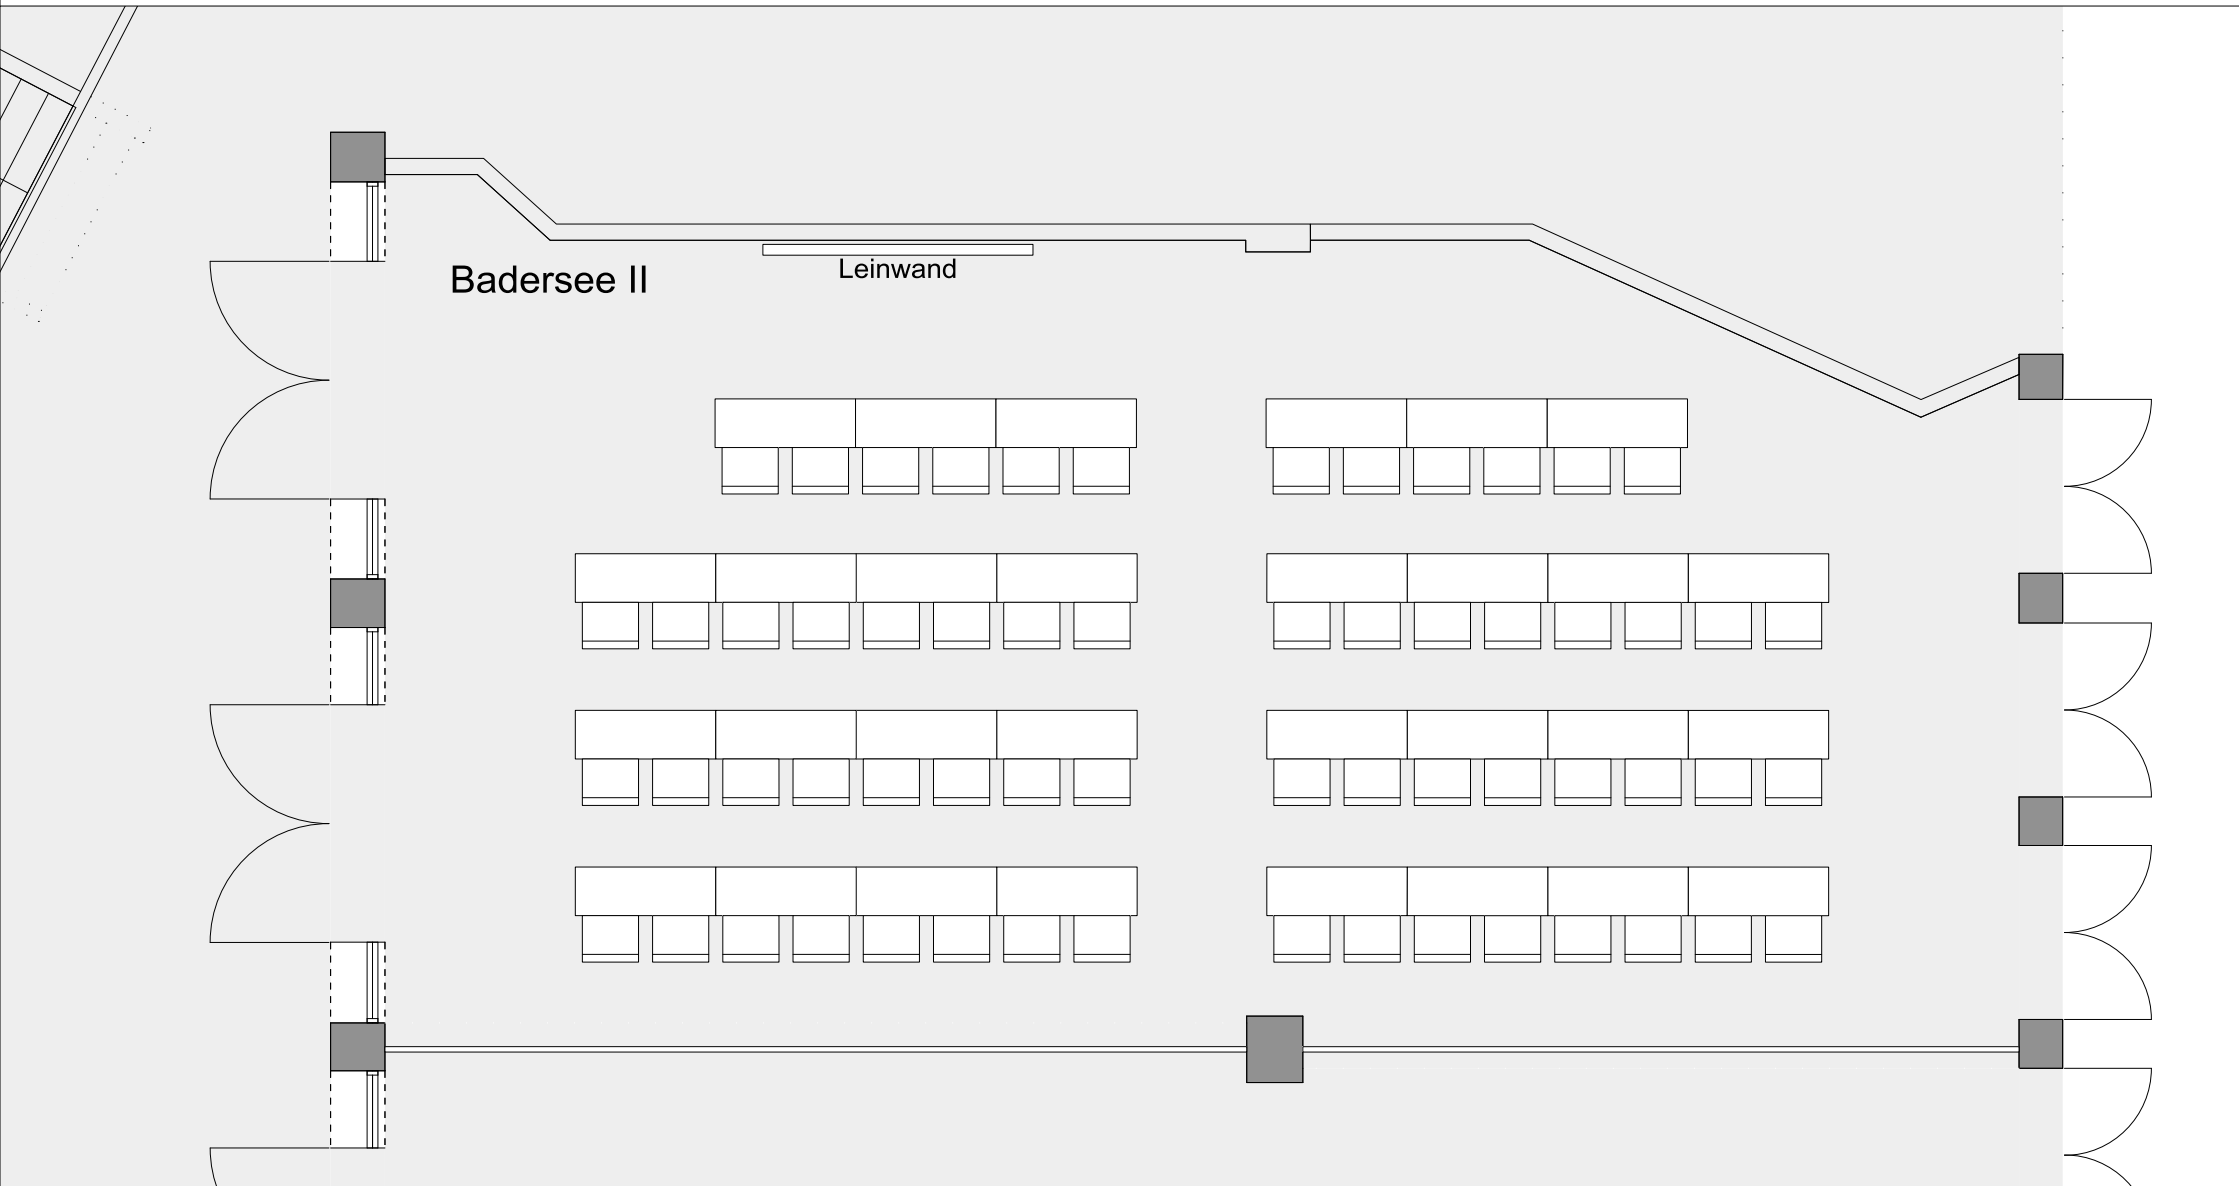

HOTEL AM BADERSEE

ZUGSPITZDORF GRAINAU

Ebene:  
1.Ebene

Raum:  
Badersee II

Bestuhlungsform:  
Parlament

Personenzahl:  
60 Personen

Träumen, durchatmen, sich verwöhnen und begeistern lassen.  
Herzlich Willkommen im Hotel am Badersee.